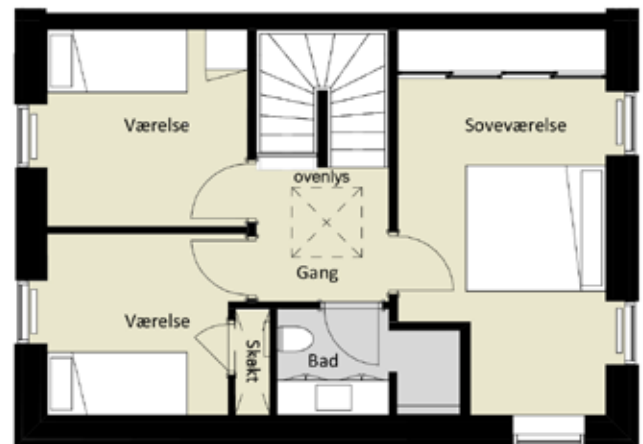

3 VÆRELSER

Lejligheds nr.

Adresse

Brutto

72	Rygård Park 72	104 m ²
74	Rygård Park 74	104 m ²
76	Rygård Park 76	104 m ²
78	Rygård Park 78	104 m ²
80	Rygård Park 80	104 m ²
82	Rygård Park 82	104 m ²

TYPE D3

4 VÆRELSER

Lejligheds nr.

70

Adresse

Rygård Park 70

Brutto

104 m²