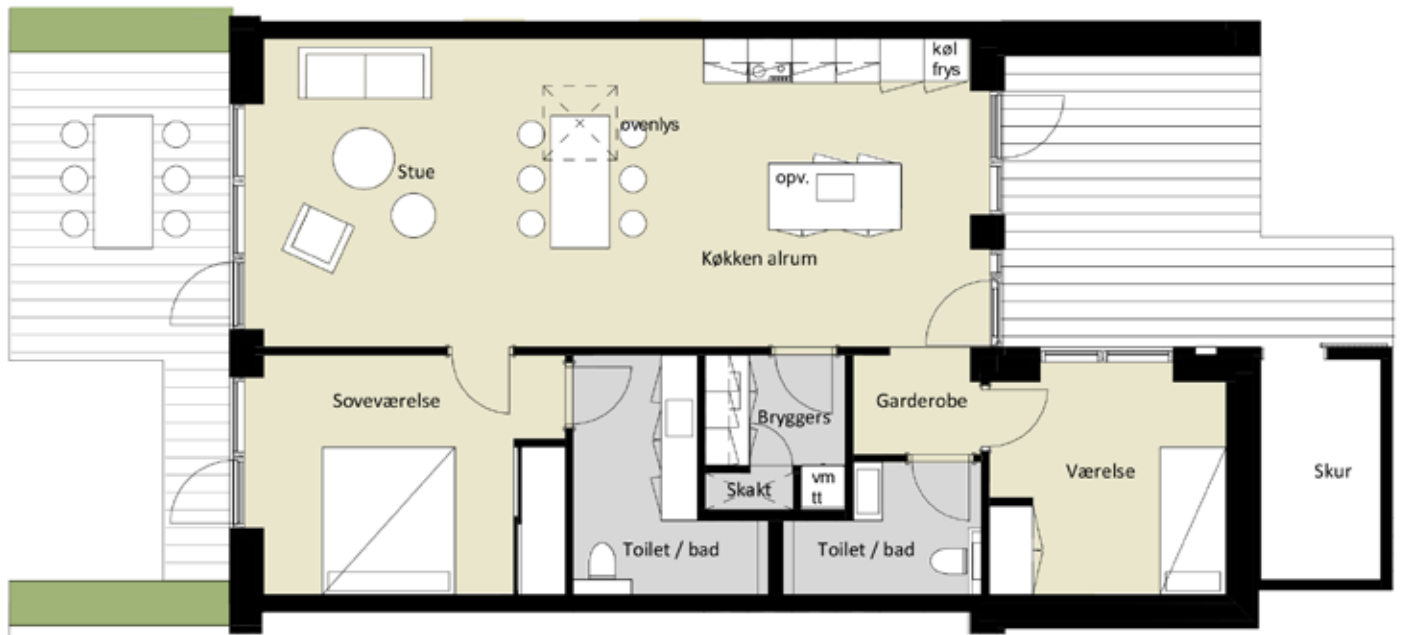

109 m²
109 m²

TYPE B1

3 VÆRELSER

Lejligheds nr.

102

Adresse

Rygård Park 102

Brutto

97 m²

TYPE B2

3 VÆRELSER

Lejligheds nr.

Adresse

Brutto

96

Rygård Park 96

97 m²

98

Rygård Park 98

97 m²

100

Rygård Park 100

97 m²

TYPE B3