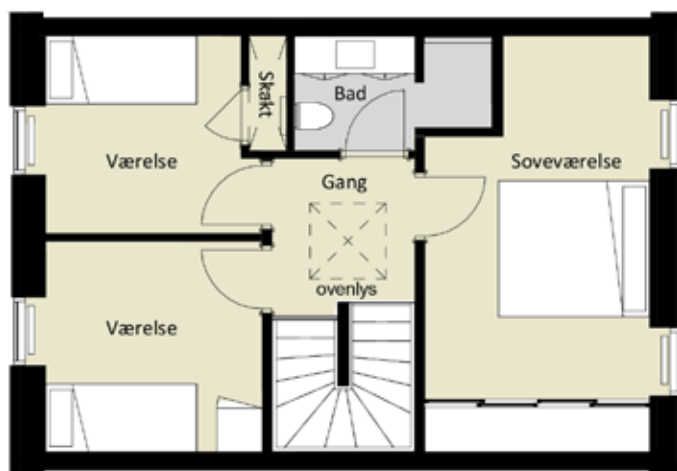

4 VÆRELSER

Lejligheds nr.

84

Adresse

Rygård Park 84

Brutto

104 m²

TYPE D2

3 VÆRELSER

Lejligheds nr.

Adresse

Brutto

72	Rygård Park 72	104 m ²
74	Rygård Park 74	104 m ²
76	Rygård Park 76	104 m ²
78	Rygård Park 78	104 m ²
80	Rygård Park 80	104 m ²
82	Rygård Park 82	104 m ²

TYPE D3

4 VÆRELSER