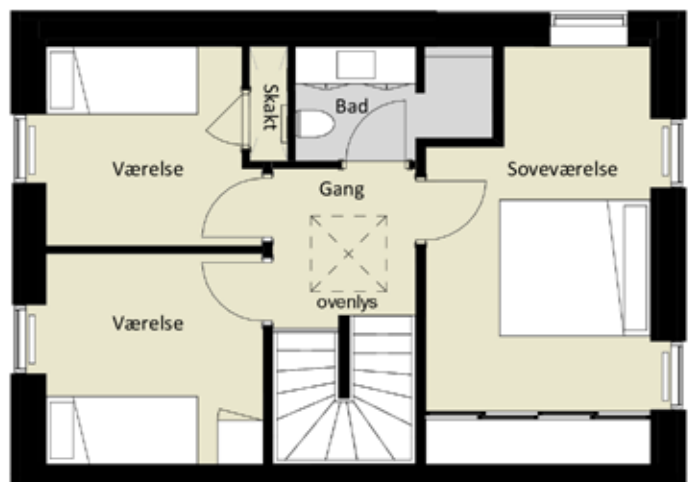

97 m²

98

Rygård Park 98

97 m²

100

Rygård Park 100

97 m²

TYPE B3

4 VÆRELSER

Lejligheds nr.

94

Adresse

Rygård Park 94

Brutto

109 m²

TYPE D1

4 VÆRELSER

Lejligheds nr.

84

Adresse

Rygård Park 84

Brutto

104 m²

TYPE D2

3 VÆRELSER

Lejligheds nr.

Adresse

Brutto

72	Rygård Park 72	104 m ²
74	Rygård Park 74	104 m ²
76	Rygård Park 76	104 m ²
78	Rygård Park 78	104 m ²
80	Rygård Park 80	104 m ²
82	Rygård Park 82	104 m ²

TYPE D3

4 VÆRELSER