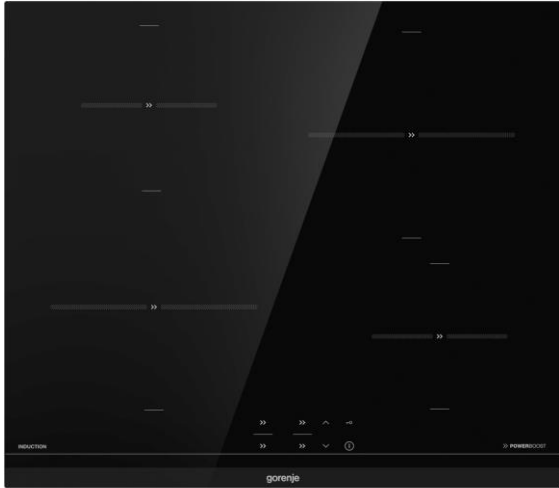

IT640BCSC

Induktionskogeplade

gorenje
Life Simplified

59,5
cm

IT640BCSC

Linie: Essential Line

Type: BI6DA-S0

Farve: Sort

Facetsleben kant

TouchControl

Timerfunktion

PowerBoost

4 kogezone

Forreste venstre: Ø 21 cm, 1,5/2 kW,

Forreste højre: Ø 14,5 cm, 1,2/1,6 kW,

Bagerste venstre: Ø 14,5 cm, 1,2/1,6 kW,